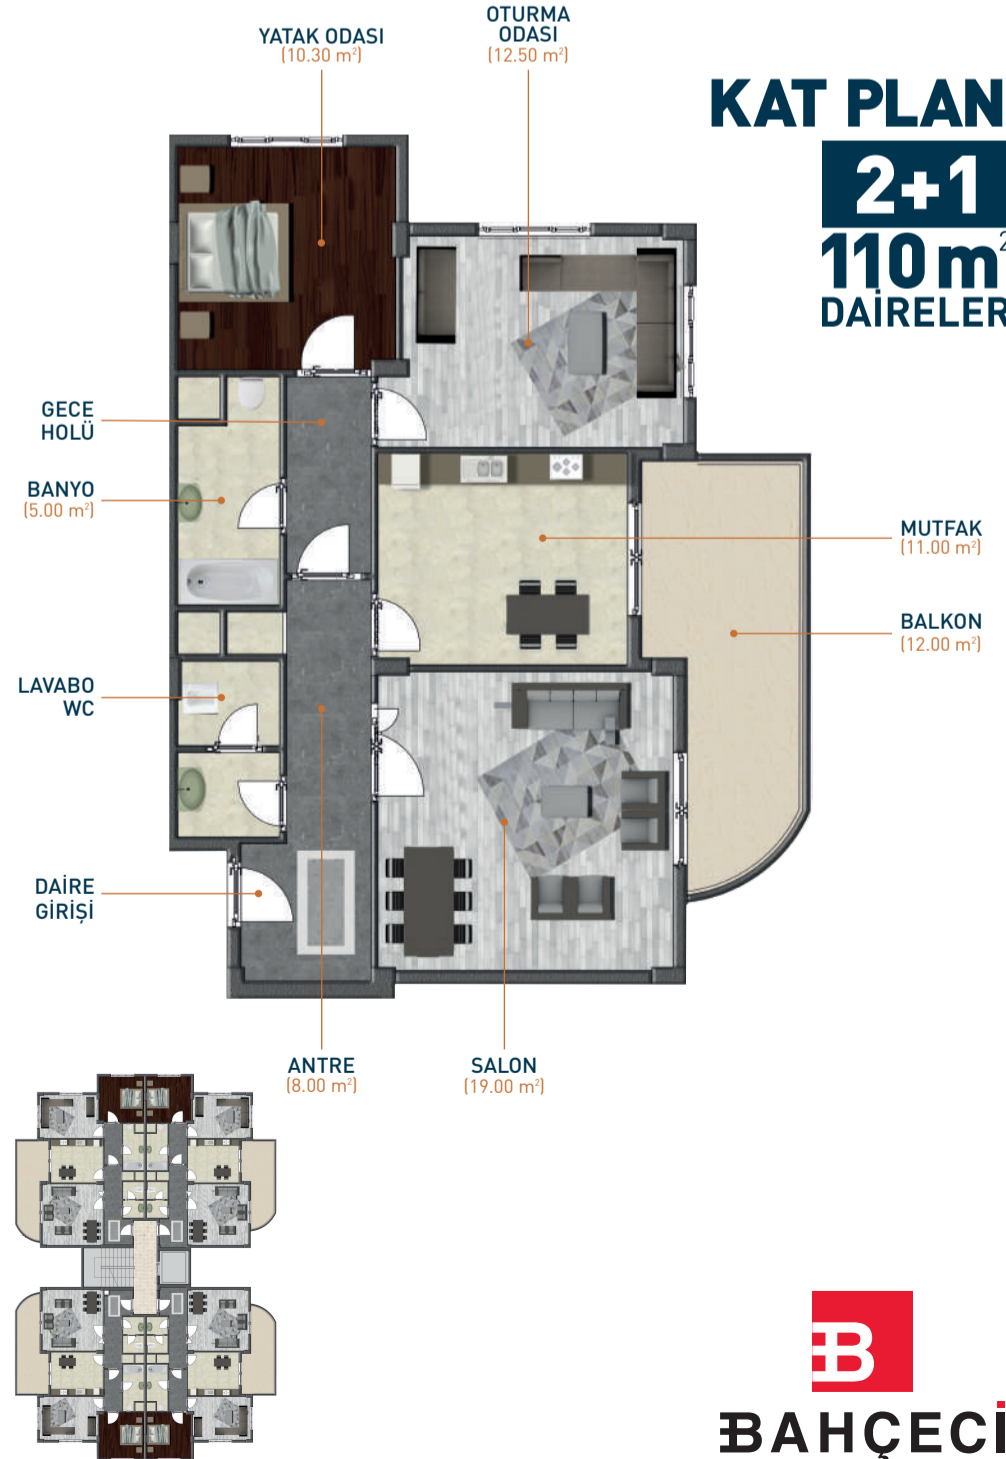

Hazel
Sitesi

KAT PLANI
2+1
110m²
DAİRELER